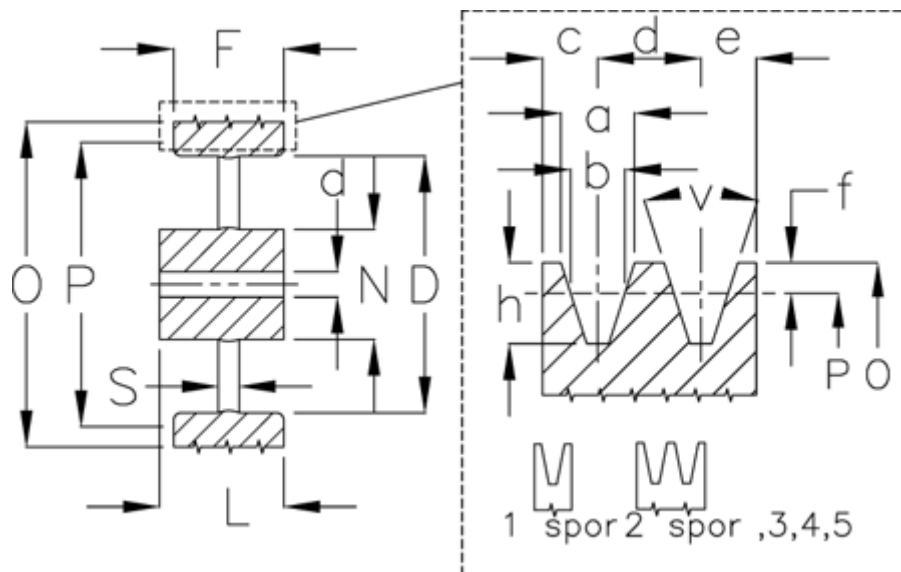

Varenummer: 60410256001
 Beskrivelse: Uboret kileremsskive C 560/1

Mål

Antal spor = 1
 D = 503
 d = 25
 F = 34.0
 L = 60
 N = 114
 O = 569.6
 P = 560

S = 20
 Type = C